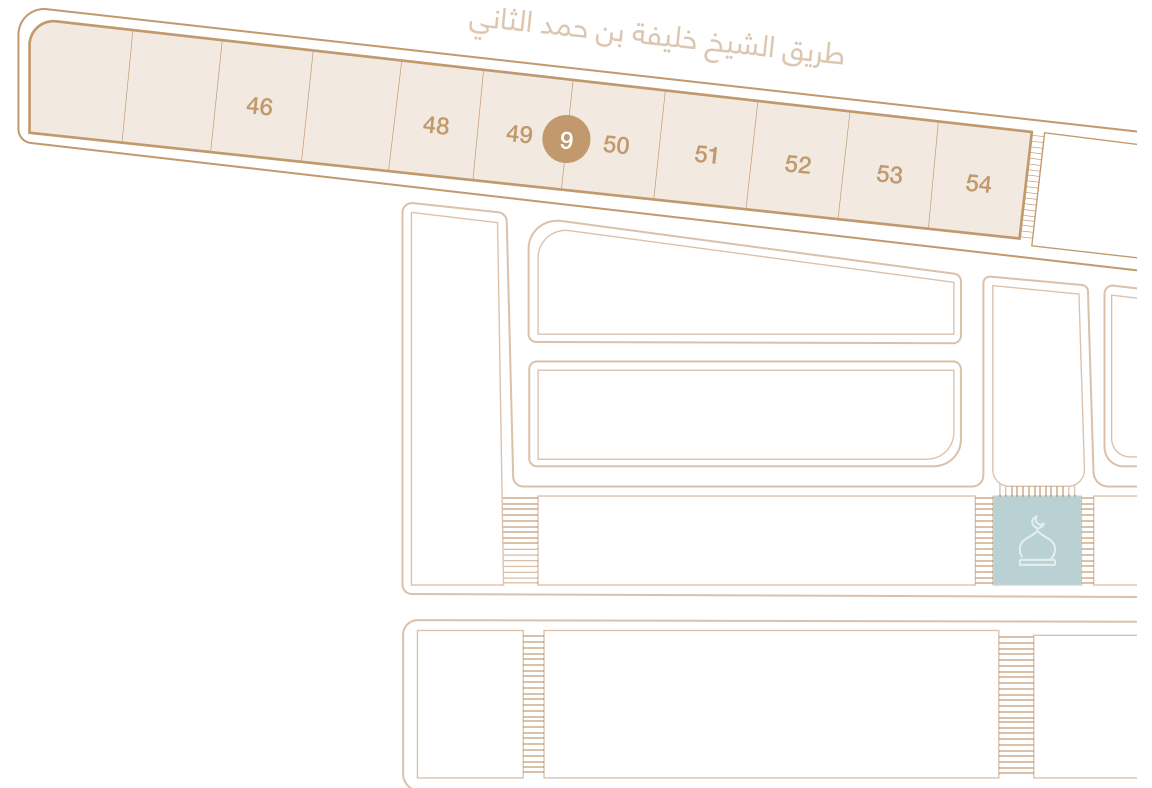

للموصول إلى الموقع [إضغط هنا](#)