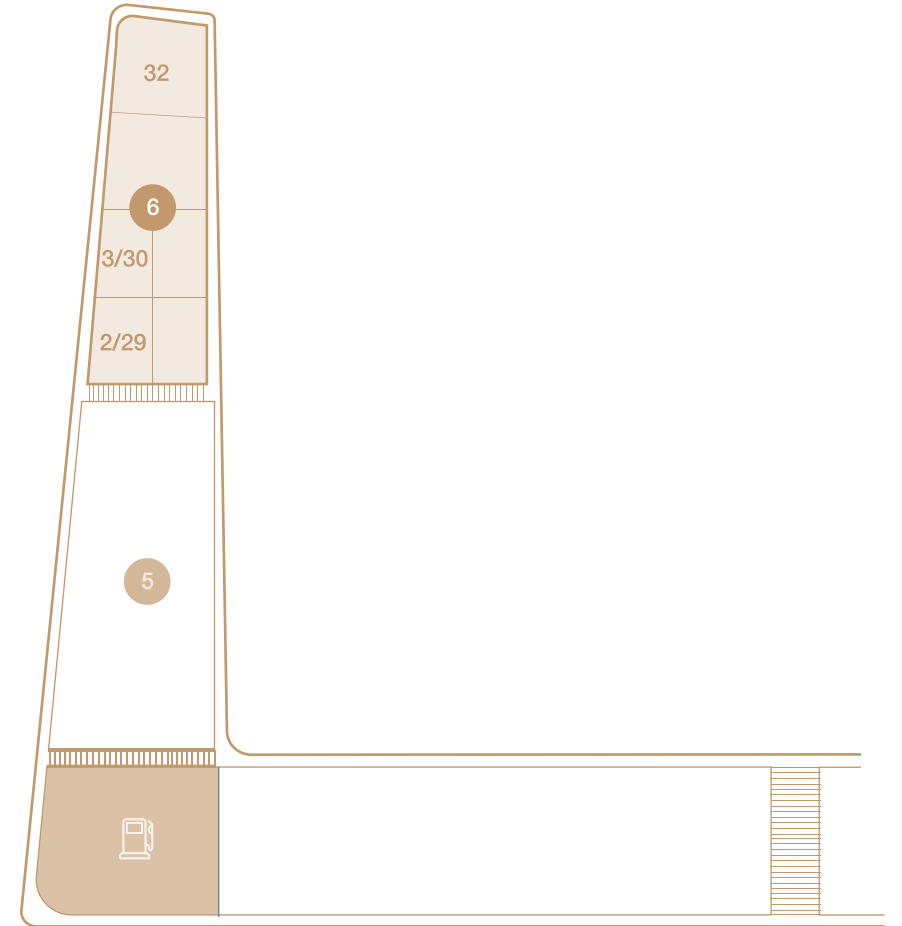

المخطط (3231) : روابي الجنادرية بلك : 6

المساحة	غرباً	شرقاً	جنوباً	شمالاً	القطعة
1,207.61	40.23	40	32.32	28.05	2/29
1,037.20	40.23	40	28.05	23.8	3/30
1,592.29	36.21	42.36	39.54	38.99	32

طريق خـريص

للموصول إلى الموقع **إضغط هنا**