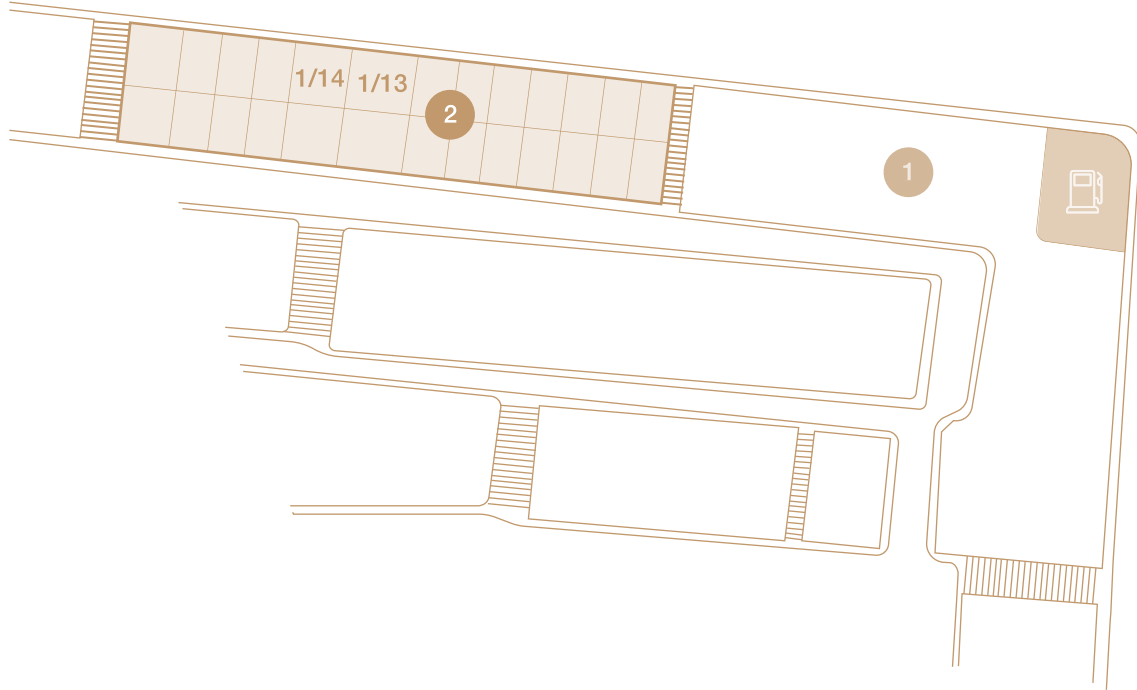

ارض لمجمع سكني تحت الإنشاء

طريق خريص

طريق خريص

طريق خريص

للوصول إلى الموقع [إضغط هنا](#)

المخطط (3084) : ابن باز رحمة الله
 بلك : 1

المساحة	غرباً	شرقاً	جنوباً	شمالاً	القطعة
1,500.00	50	50	30	30	2
1,650.00	30	30	55	55	3
1,500.00	50	50	30	30	10

للوصول إلى الموقع [إضغط هنا](#)

المخطط (3084) : ابن باز رحمة الله بلك : 2

المساحة	غرباً	شرقاً	جنوباً	شمالاً	القطعة
1,125.00	25	25	45	45	1/13
1,125.00	25	25	45	45	1/14

المخطط (3231) : روابي الجنادرية بلك : 5