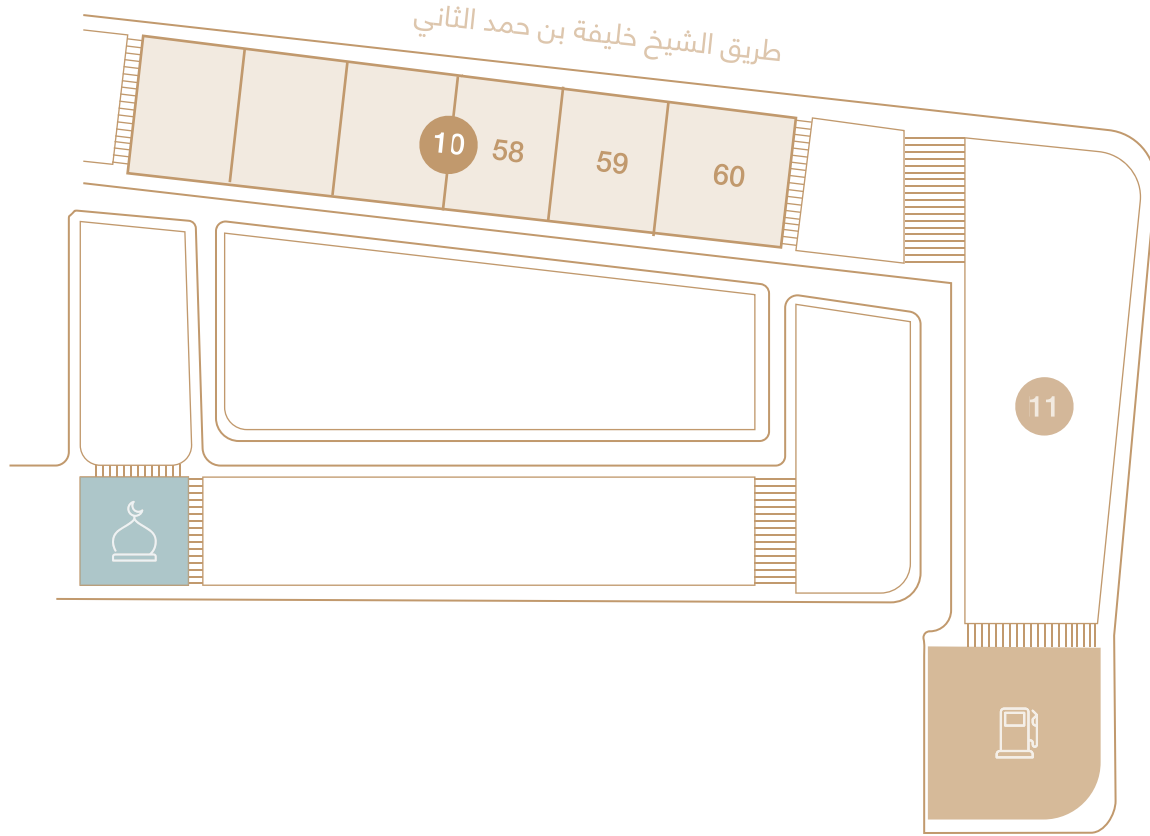

للوصول إلى الموقع [إضغط هنا](#)

المخطط (3231) : روابي الجنادرية بلوك : 10

المساحة	غرباً	شرقاً	جنوباً	شمالاً	القطعة
2,000.00	50	50	40	40	58
2,000.00	50	50	40	40	59
2,250.00	50	50	45	45	60