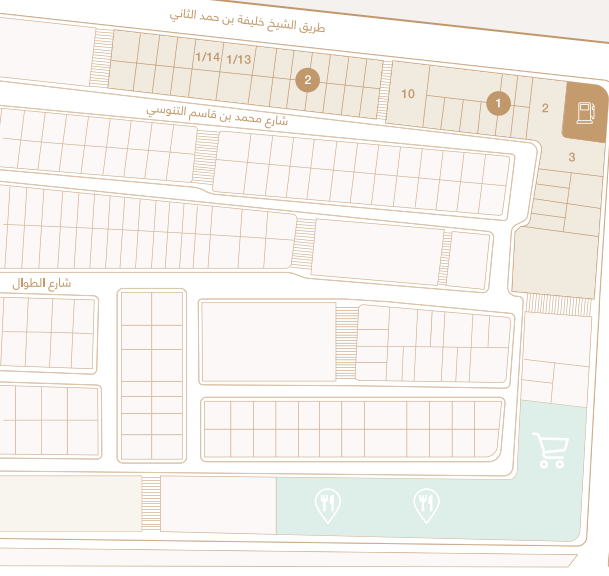

مميزات المشروع

مخطط روابي الجنادرية

مساحات تتراوح بين
1000 إلى 2500 م²

يحتوي المشروع على 30 أرض
ذات استخدام سكني تجاري مكتبي

تقع معظم الأراضي على شارع
الأمير خليفة آل ثاني و تبعد عن
طريق خريص أقل من 500 م،
مقابل مجتمع المشرقية

يقع في شرق مدينة الرياض
ويتوسط أحدث مشاريعها السكنية
و القريبة من شارع خريص الحيوي

موقع يلبي احتياجاتك

للوصول للموقع إضغط هنا

مساحات تلبية احتياجاتك

مخطط روابي الجنادرية رقم 3231

مخطط ابن باز رقم 3084

المخطط العام للمشروع

ارض لمجمع سكني تحت الإنشاء

طريق خريص

طريق خريص

طريق خريص

للوصول إلى الموقع [إضغط هنا](#)

المخطط (3084) : ابن باز رحمة الله
 بلك : 1

المساحة	غرباً	شرقاً	جنوباً	شمالاً	القطعة
1,500.00	50	50	30	30	2
1,650.00	30	30	55	55	3
1,500.00	50	50	30	30	10

للوصول إلى الموقع [إضغط هنا](#)

المخطط (3084) : ابن باز رحمة الله بلك : 2

المساحة	غرباً	شرقاً	جنوباً	شمالاً	القطعة
1,125.00	25	25	45	45	1/13
1,125.00	25	25	45	45	1/14

المخطط (3231) : روابي الجنادرية بلك : 5