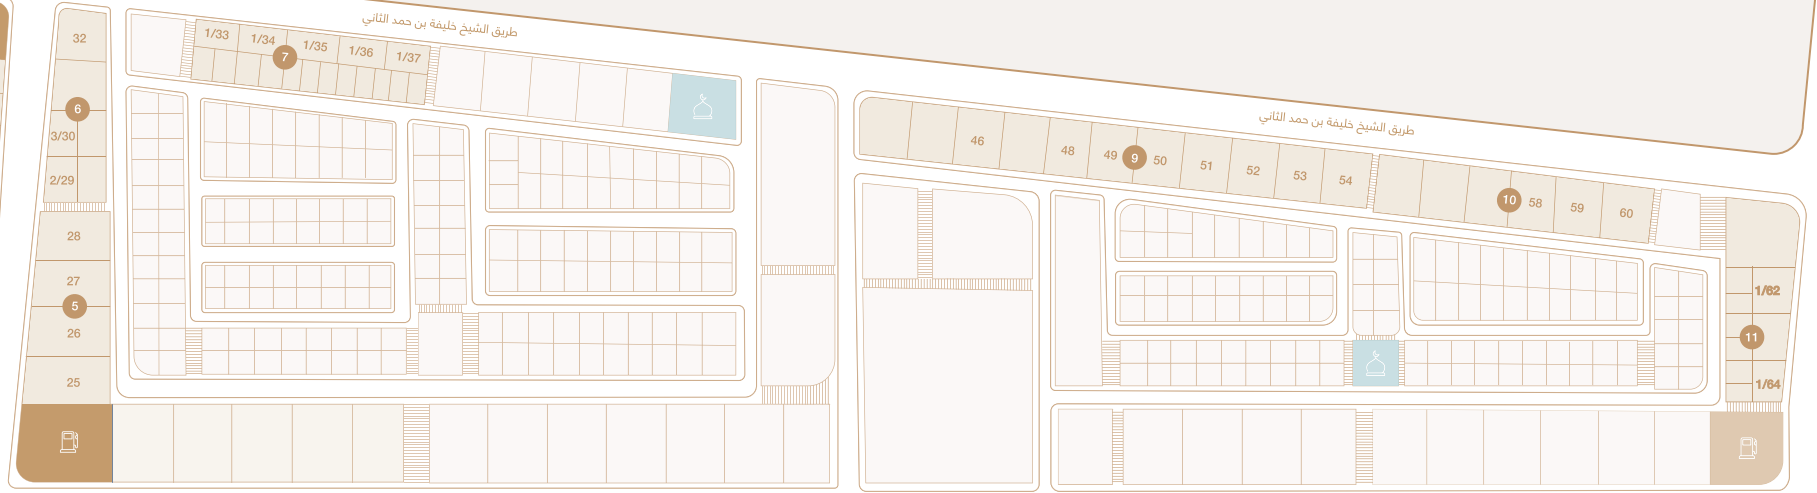

مميزات المشروع

مخطط روابي الجنادرية

مساحات تتراوح بين
1000 إلى 2500 م²

يحتوي المشروع على 30 أرض
ذات استخدام سكني تجاري مكتبي

تقع معظم الأراضي على شارع
الأمير خليفة آل ثاني و تبعد عن
طريق خريص أقل من 500 م،
مقابل مجتمع المشرقية

يقع في شرق مدينة الرياض
ويتوسط أحدث مشاريعها السكنية
و القريبة من شارع خريص الحيوي

موقع يلبي احتياجاتك

للوصول للموقع إضغط هنا

مساحات تلبية احتياجاتك

مخطط روابي الجنادرية رقم 3231

مخطط ابن باز رقم 3084

المخطط العام للمشروع

ارض لمجمع سكني تحت الإنشاء

طريق خريص

طريق خريص

طريق خريص

للوصول إلى الموقع [إضغط هنا](#)

المخطط (3084) : ابن باز رحمة الله
 بلك : 1

المساحة	غرباً	شرقاً	جنوباً	شمالاً	القطعة
1,500.00	50	50	30	30	2
1,650.00	30	30	55	55	3
1,500.00	50	50	30	30	10